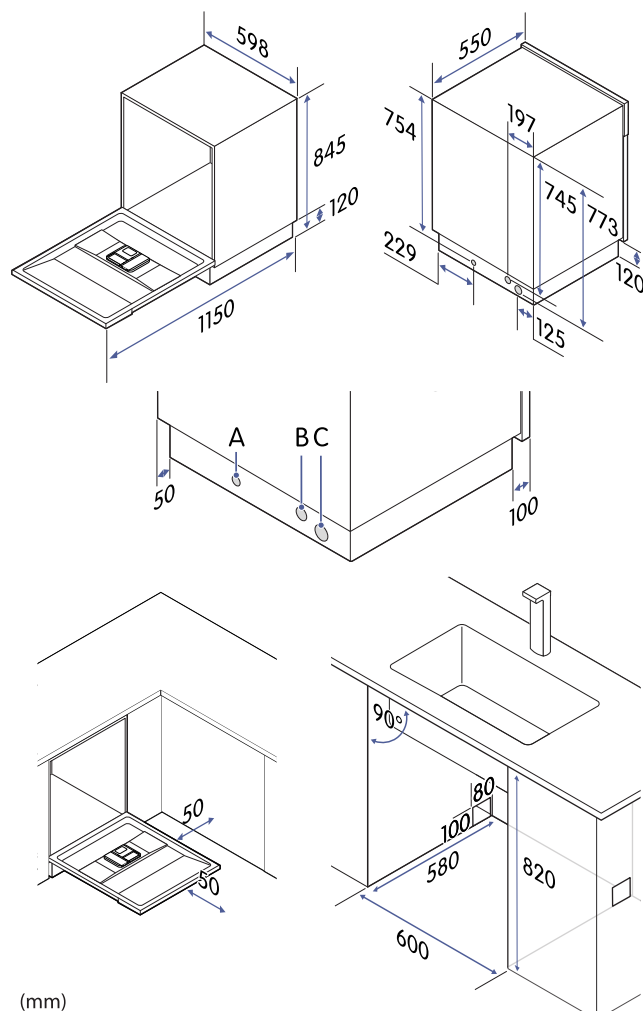

Tuotteen ominaisuudet

Väri	–
Asentaminen	Sisäänrakennettu, integroitava
Tilavuus	12 astiaston kapasiteetti
Viivästetty aloitus	Kyllä
Pikapesu	Kyllä
Tallenna suosikkiohjelma	Ei
Ohjelmien määrä	6
Veden ylivuodon ilmaisin	Kyllä

Tekniset tiedot

Nettopaino	35,0 kg
Korkeus, säädettävä	815-875 mm
Leveys	598 mm
Syvyys	550 mm
Syvyys luukku auki	1150 mm
Sisäänrakennetut mitat, min. korkeus	820 mm
Sisäänrakennetut mitat, min. leveys	600 mm
Sisäänrakennetut mitat, min. syvyys	580 mm
Veden tuloletkun pituus (B)	1,5 m
Veden poistoletkun pituus (C)	1,6 m
Virtalähde (A)	220-240 V, 50 Hz
Johdon pituus, pistokkeen tyyppi	1,5 m, maadoitettu
Nimellisvirta	10 A
Nimellisteho	1760-2100 W
Vakiovedenpaine	0,04 MPa ~ 1 MPa
Nimellisäänitaso	47 dB
Melupäästöluokka	C
Vedenkulutus	11,0 l/sykli
Energiankulutus	0,824 kWh/sykli
Energiankulutus, 100 sykliä	82 kWh
Energiatohokkuusluokka	D
Mallin tunniste	CDI4601V

Lisätietoja tuotteen energiatohokkuudesta on osoitteessa <https://eprel.ec.europa.eu/>. Käytä mallin tunnistetta tietojen löytämiseen.

Mitat

(mm)

Tietojen voi tulla muuttoksisia. Tiedossa voi olla tahattomia virheitä.