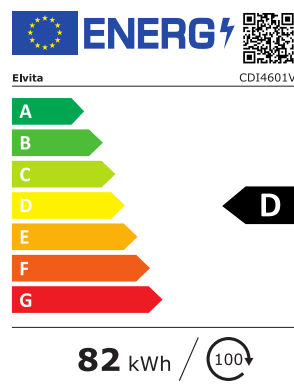

Energiamerkintä

12 x

11,0 L

3:18

47 dB

ABC D

© 2022 ELON